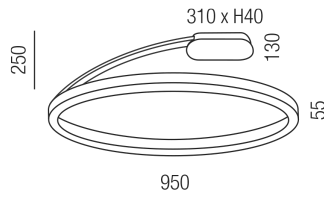

Produktdatenblatt

BELLAI HOME 62225/95-SWW

Beschreibung

DL BELLAI HOME

schwarz matt/Direkt- und Indirektlicht/Diffuser opal

LED down 65W 3000K 4480lm - up 24W 3000K 2400lm CRI >90

dm950/H55mm/Netzteil schaltbar

Anschluss 230V Wechselspannung, Schutzklasse I - Elektrische Isolierungsklasse (IEC), Schutzart IP20, Anwendung im Innenbereich, Installation an der Decke, 2 seitiger Lichtaustritt - down breitstrahlend, up breitstrahlend, Netzteil integriert, Betriebsgeräte schaltbar (nicht dimmbar), Farbwiedergabeindex CRI >90, Blendungsbewertung UGR <22, Farbtemperatur von warmweiß 3000K, Energieeffizienzklasse, A+