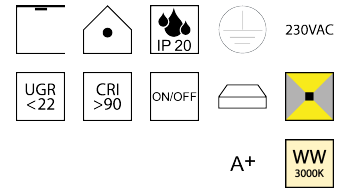

Produktdatenblatt

BELLAI HOME 62225/95-SWW

Beschreibung

DL BELLAI HOME

schwarz matt/Direkt- und Indirektlicht/Diffuser opal

LED down 65W 3000K 4480lm - up 24W 3000K 2400lm CRI >90

dm950/H55mm/Netzteil schaltbar

Anschluss 230V Wechselspannung, Schutzklasse I - Elektrische Isolierungsklasse (IEC), Schutzart IP20, Anwendung im Innenbereich, Installation an der Decke, 2 seitiger Lichtaustritt - down breitstrahlend, up breitstrahlend, Netzteil integriert, Betriebsgeräte schaltbar (nicht dimmbar), Farbwiedergabeindex CRI >90, Blendungsbewertung UGR <22, Farbtemperatur von warmweiß 3000K, Energieeffizienzklasse, A+