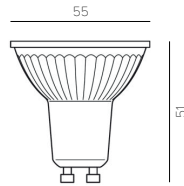

4,3W LO-COB, GU10 LED 230V, 350lm

nicht dimmbar, durchschnittliche Lebensdauer ~ 15000h

230VAC

A++

Bestell-Nr.	Farbauswahl angeben	Euro
LO-COB230-4W-	SWW WW	4,60

4,6W LO-COB DIM, GU10 LED 230V, 350lm

dimmbar, durchschnittliche Lebensdauer ~ 25000h