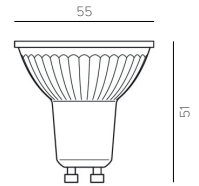

4,3W LO-COB, GU10 LED 230V, 350lm

nicht dimmbar, durchschnittliche Lebensdauer ~ 15000h

230VAC

A++

Bestell-Nr.	Farbauswahl angeben	Euro
LO-COB230-4W-	SWW WW	4,60

4,6W LO-COB DIM, GU10 LED 230V, 350lm

dimmbar, durchschnittliche Lebensdauer ~ 25000h