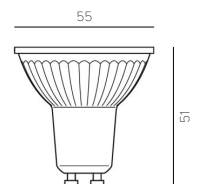

230VAC

CW 4000K **A++**

Bestell-Nr.	Farbauswahl angeben	Euro
LO-COB230-5WDIM-	SWW WW CW	6,90

6,9W LO-COB, GU10 LED 230V, 575lm

nicht dimmbar, durchschnittliche Lebensdauer ~ 15000h

230VAC

A++

Bestell-Nr.	Farbauswahl angeben	Euro
LO-COB230-7W-	SWW WW	7,90