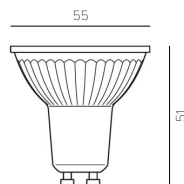

Bestell-Nr.	Farbauswahl angeben	Euro
LO-COB230-5WDIM-	SWW WW CW	6,90