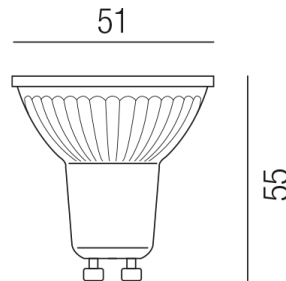

Produktdatenblatt

COB230 LO-COB230-3W-SWW

Beschreibung

POWER LED COB - 230V
 1x2,6W GU10/2700K 230lm
 dm51/H55mm

Anschluss 230V Wechselspannung, Schutzart IP20, 1 seitiger Lichtaustritt - down breitstrahlend, Abstrahlwinkel 36°, Betriebsgeräte schaltbar (nicht dimmbar), Farbwiedergabeindex CRI >80, Farbtemperatur von superwarmweiß 2700K, Energieeffizienzklasse, A++