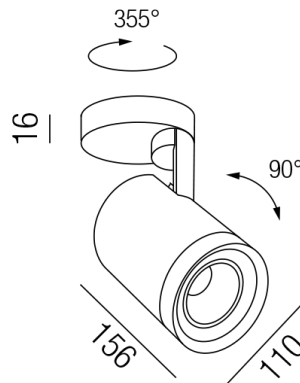

## COBRA LED 67066/33DALI-WWW

### Beschreibung

STR COBRA LED AUFBAU medium premium - IP40

weiß matt/dreh- & schwenkbar

dm110/L187mm/DALI dimmbar

LED 33W 3000K 3566lm 40° CRI >90

Anschluss 230V Wechselspannung, Schutzklasse II - Elektrische Isolierungsklasse (IEC), Schutzart IP40, Anwendung im Innenbereich, Installation an der Wand oder Decke, drehbar und schwenkbar, 1 seitiger Lichtaustritt - down breitstrahlend, Abstrahlwinkel 40°, Netzteil integriert, Betriebsgerät SWITCH & DALI dimmbar, Farbwiedergabeindex CRI >90, Farbtemperatur von warmweiß 3000K, Energieeffizienzklasse, A+