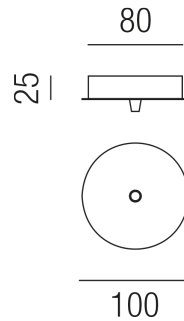

### Beschreibung

COMPO Rondelle - vertikal  
rund/schwarz matt/1 zentraler Auslass vertikal  
dm100/H25mm