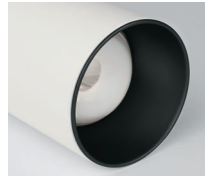

WG - weiß-innen gold

WS - weiß-innen schwarz

SG - schwarz-innen gold

### Baton 60-250, LED 7,5W

Aluminium, starr

230VAC **A++**

Bestell-Nr.	Farbauswahl angeben	Lumen	Euro
11160/25-	WS WG SG + WW	1117 lm	
11160/25-	WS WG SG + CW	1153 lm	

### Baton 60-400, LED 7,5W

Aluminium, starr

230VAC **A++**

Bestell-Nr.	Farbauswahl angeben	Lumen	Euro
11160/40-	WS WG SG + WW	1117 lm	
11160/40-	WS WG SG + CW	1153 lm	