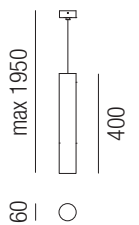

### Baton 60-250, LED 7,5W

Aluminium, starr

230VAC **A++**

Bestell-Nr.	Farbauswahl angeben	Lumen	Euro
11160/25-	WS WG SG + WW	1117 lm	
11160/25-	WS WG SG + CW	1153 lm	

### Baton 60-400, LED 7,5W

Aluminium, starr

230VAC **A++**

Bestell-Nr.	Farbauswahl angeben	Lumen	Euro
11160/40-	WS WG SG + WW	1117 lm	
11160/40-	WS WG SG + CW	1153 lm	

### Baton 32-500, LED 3W

Aluminium, starr

230VAC **A++**

Bestell-Nr.	Farbauswahl angeben	Lumen	Euro
11161/50-	WS WG SG + WW	298 lm	
11161/50-	WS WG SG + CW	310 lm	