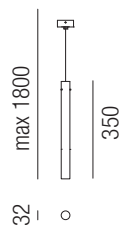

### Baton 60-250, LED 7,5W

Aluminium, starr

230VAC **A++**

Bestell-Nr.	Farbauswahl angeben	Lumen	Euro
11160/25-	WS WG SG + WW	1117 lm	
11160/25-	WS WG SG + CW	1153 lm	

### Baton 60-400, LED 7,5W

Aluminium, starr

230VAC **A++**

Bestell-Nr.	Farbauswahl angeben	Lumen	Euro
11160/40-	WS WG SG + WW	1117 lm	
11160/40-	WS WG SG + CW	1153 lm	

### Baton 32-350, LED 3W

Aluminium, starr

230VAC **A++**

Bestell-Nr.	Farbauswahl angeben	Lumen	Euro
11161/35-	WS WG SG + WW	298 lm	
11161/35-	WS WG SG + CW	310 lm	