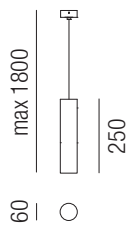

WG - weiß-innen gold

WS - weiß-innen schwarz

SG - schwarz-innen gold

### Baton 60-250, LED 7,5W

Aluminium, starr

230VAC **A++**

Bestell-Nr.	Farbauswahl angeben	Lumen	Euro
11160/25-	WS WG SG + WW	1117 lm	
11160/25-	WS WG SG + CW	1153 lm	

### Baton 60-400, LED 7,5W

Aluminium, starr

230VAC **A++**

Bestell-Nr.	Farbauswahl angeben	Lumen	Euro
11160/40-	WS WG SG + WW	1117 lm	
11160/40-	WS WG SG + CW	1153 lm	

### Baton 32-500, LED 3W

Aluminium, starr

230VAC **A++**

Bestell-Nr.	Farbauswahl angeben	Lumen	Euro
11161/50-	WS WG SG + WW	298 lm	
11161/50-	WS WG SG + CW	310 lm	