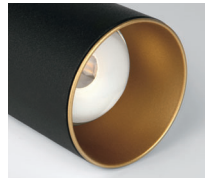

WG - weiß-innen gold

WS - weiß-innen schwarz

SG - schwarz-innen gold

### Baton 60-250, LED 7,5W

Aluminium, starr

230VAC **A++**

Bestell-Nr.	Farbauswahl angeben	Lumen	Euro
11160/25-	WS WG SG + WW	1117 lm	
11160/25-	WS WG SG + CW	1153 lm	

### Baton 60-400, LED 7,5W

Aluminium, starr

230VAC **A++**

Bestell-Nr.	Farbauswahl angeben	Lumen	Euro
11160/40-	WS WG SG + WW	1117 lm	
11160/40-	WS WG SG + CW	1153 lm	

### Baton 32-350, LED 3W

Aluminium, starr

230VAC **A++**

Bestell-Nr.	Farbauswahl angeben	Lumen	Euro
11161/35-	WS WG SG + WW	298 lm	
11161/35-	WS WG SG + CW	310 lm	