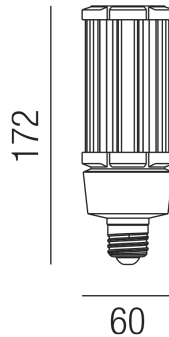

Produktdatenblatt

MYLIGHT MY-STREET-N27-WW

Beschreibung

POWER-LED - STREET - IP64

27W/ E27/3000K/3645lm

CRI > 80 /90-265VAC

Betriebstemp.: -20- +50°C/Kühlung passiv

dm60/H172mm

Anschluss 230V Wechselspannung, Schutzart IP64, 4 seitiger Lichtaustritt - Rundumlicht (in alle Richtungen), Abstrahlwinkel 360°, Betriebsgeräte schaltbar (nicht dimmbar), Farbwiedergabeindex CRI >80, Farbtemperatur von warmweiß 3000K, Energieeffizienzklasse, A+