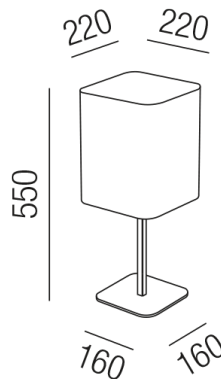

Produktdatenblatt

ELEGANCE SILBER 15340/55-RA

Beschreibung

TL ELEGANCE silberglimmer

1fl/rostfärbig gewischt/Schirm silberglimmer

22x22/H55/für 1x E27 42W

Anschluss 230V Wechselspannung, Schutzklasse II - Elektrische Isolierungsklasse (IEC), Schutzart IP20, Anwendung im Innenbereich, Installation auf dem Boden, 4 seitiger Lichtaustritt - Rundumlicht (in alle Richtungen), Leuchte geeignet für die Montage auf entflammaren Oberflächen, mit integriertem Schalter (ON/OFF), Energieeffizienzklasse, A++ - D, mit angebautem Stromkabel und Stecker