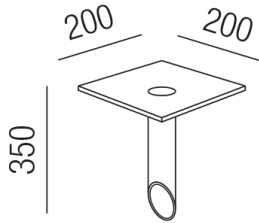

### Beschreibung

ZUB POLLER/LANDHAUS POLLER  
Erdspiess für Sockel- und Pollerleuchten  
200x200/Spießlänge 350mm