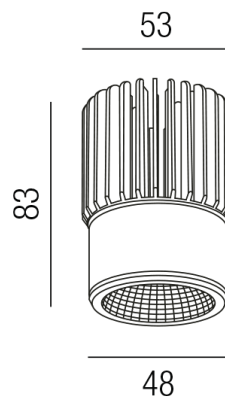

Produktdatenblatt

ZUPOLY ZU548/60-DALI-WW

Beschreibung

SET POLY - Einsatz - MIT Driver
 Einsatz 13W 3000K 1300lm 38°
 Frontdm49/Kühlldm53/H74,5mm
 komplett mit NT 350mA DALI dim

Schutzklasse III - Elektrische Isolierungsklasse (IEC), Schutzart IP20, Anwendung im Innenbereich, Installation an der Decke, 1 seitiger Lichtaustritt - down breitstrahlend, Abstrahlwinkel 38°, Leuchte geeignet für die Montage auf entflammaren Oberflächen, Netzteil angebaut oder steckbar, Konstantstrom 350mA, Betriebsgerät DALI dimmbar, Farbwiedergabeindex CRI >80, Farbtemperatur von warmweiß 3000K, Energieeffizienzklasse, A+