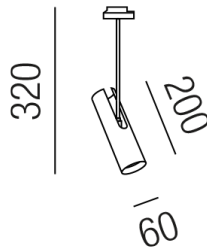

Produktdatenblatt

SHOPPING 67231/6-S

Beschreibung

DL SHOPPING

1fl/dreh- und schwenkbar/schwarz

dm60/H320mm

für 1x GU10 LED max. 35W

Anschluss 230V Wechselspannung, Schutzklasse II - Elektrische Isolierungsklasse (IEC), Schutzart IP20, Anwendung im Innenbereich, Installation an der Wand oder Decke, drehbar und schwenkbar, 1 seitiger Lichtaustritt - down breitstrahlend, Energieeffizienzklasse, A++ - D