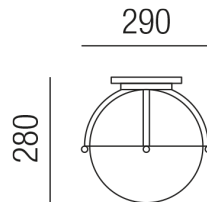

Produktdatenblatt

WIEN 97020/29-R

Beschreibung

DL WIEN-BRUNIERT

Massiv Mess.brüniert/Kugel rauch

dm29/H28/Kugel25/1xE27 42W

Anschluss 230V Wechselspannung, Schutzklasse I - Elektrische Isolierungsklasse (IEC), Schutzart IP43, Anwendung im Innen- und Außenbereich, Installation an der Decke, 4 seitiger Lichtaustritt - Rundumlicht (in alle Richtungen), Leuchte geeignet für die Montage auf entflammaren Oberflächen, Energieeffizienzklasse, A++ - D