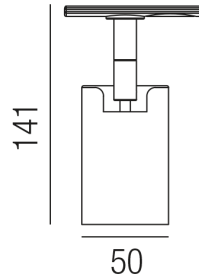

Produktdatenblatt

ZONE 67220/14-W

Beschreibung

STR SHOPPING - ZONE - LED

LED-Schienenstrahler m.Adapter/weiß/Optik 38°

B50/H141mm/LED 230V 5W 3000K 310lm

mit universal LED Dimmer dimmbar

Anschluss 230V Wechselspannung, Schutzklasse II - Elektrische Isolierungsklasse (IEC), Schutzart IP20, Anwendung im Innenbereich, Installation an der Wand oder Decke, drehbar und schwenkbar, 1 seitiger Lichtaustritt - down breitstrahlend, Abstrahlwinkel 38°, Betriebsgerät TRIAC dimmbar, Farbwiedergabeindex CRI >80, Farbtemperatur von warmweiß 3000K, Energieeffizienzklasse, A+