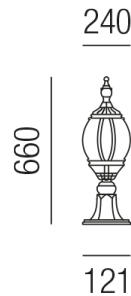

Produktdatenblatt

MIRABELL 93240/66-SGR

Beschreibung

SL MIRABELL - maxi

1fl/schwarzgrün/Glas transp.

dm240/H660mm/1x E27 70W

Anschluss 230V Wechselspannung, Schutzklasse I - Elektrische Isolierungsklasse (IEC), Schutzart IP44, Anwendung im Innen- und Außenbereich, Installation auf dem Boden, 4 seitiger Lichtaustritt - Rundumlicht (in alle Richtungen), Leuchte geeignet für die Montage auf entflammaren Oberflächen, Energieeffizienzklasse, A++ - D