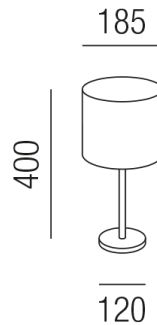

Produktdatenblatt

ELEGANCE SILBERGLIMMER 15440/40-A

Beschreibung

TL ELEGANCE silberglimmer
 1fl/Stoffschirm Silberglimmer
 dm18,5/H40/für 1x E27 42W

Anschluss 230V Wechselspannung, Schutzklasse II - Elektrische Isolierungsklasse (IEC), Schutzart IP20, Anwendung im Innenbereich, Installation auf dem Boden, 4 seitiger Lichtaustritt - Rundumlicht (in alle Richtungen), Leuchte geeignet für die Montage auf entflammaren Oberflächen, mit integriertem Schalter (ON/OFF), Energieeffizienzklasse, A++ - D, mit angebautem Stromkabel und Stecker