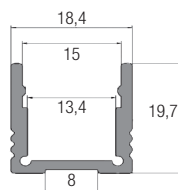

Profil Profi flat

Aluminium eloxiert, Kunststoff PMMA opal oder Linsenabdeckung PMMA satiniert 30°, UV-stabil

Bestell-Nr.	Länge	Euro
Kunststoff PMMA opal		
69522/100-W	1000 mm	
69522/200-W	2000 mm	
69522/300-W	3000 mm	
Linsenabdeckung PMMA satiniert 30°		
69522/100-SAT	1000 mm	
69522/200-SAT	2000 mm	
69522/300-SAT	3000 mm	

Profil Profi high

Aluminium eloxiert, Kunststoff PMMA opal, UV-stabil

Bestell-Nr.	Länge	Euro
69521/100	1000 mm	
69521/200	2000 mm	
69521/300	3000 mm	

Zubehör Profil Profi

Zubehör Profil flat 2 Stk.
Endkappen