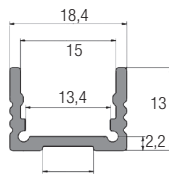

Profil Profi flat

Aluminium eloxiert, Kunststoff PMMA opal oder Linsenabdeckung PMMA satiniert 30°, UV-stabil

Bestell-Nr.	Länge	Euro
Kunststoff PMMA opal		
69522/100-W	1000 mm	
69522/200-W	2000 mm	
69522/300-W	3000 mm	
Linsenabdeckung PMMA satiniert 30°		
69522/100-SAT	1000 mm	
69522/200-SAT	2000 mm	
69522/300-SAT	3000 mm	

Profil Profi high

Aluminium eloxiert, Kunststoff PMMA opal, UV-stabil

Bestell-Nr.	Länge	Euro
69521/100	1000 mm	
69521/200	2000 mm	
69521/300	3000 mm	

Zubehör Profil Profi

Zubehör Profil flat 2 Stk.
Endkappen