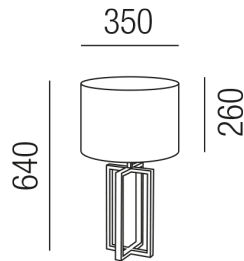

Produktdatenblatt

BENDINI 29943/64-SWBC

Beschreibung

TL BENDINI

Metall schwarz matt/Schirm weiß-Borte chrom

dm350/Kreuz 180/H640mm/1x E27 max. 42W

Anschluss 230V Wechselspannung, Schutzklasse I - Elektrische Isolierungsklasse (IEC), Schutzart IP20, Anwendung im Innenbereich, Installation auf dem Boden, 4 seitiger Lichtaustritt - Rundumlicht (in alle Richtungen), Leuchte geeignet für die Montage auf entflammaren Oberflächen, mit integriertem Schalter (ON/OFF), Energieeffizienzklasse, A++ - D, mit angebautem Stromkabel und Stecker