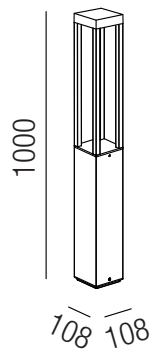

Boreas Effekt, LED 7W, 560lm, 3000K

Aluminium, Glaslinse klar

- A** - anthrazit
- R** - rost

230VAC

Bestell-Nr. Farbauswahl angeben Euro

84958/100- **A** **R**

Boreas One For All, LED 7W, 560lm, 3000K

Aluminium, Glaslinse klar

230VAC

Bestell-Nr. Farbauswahl angeben Euro

84955/16- **A**