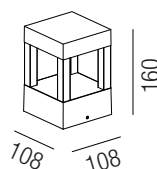

Boreas Effekt, LED 7W, 560lm, 3000K

Aluminium, Glaslinse klar

- A** - anthrazit
- R** - rost

230VAC

Bestell-Nr. Farbauswahl angeben Euro

84958/100- **A** **R**

Boreas One For All, LED 7W, 560lm, 3000K

Aluminium, Glaslinse klar