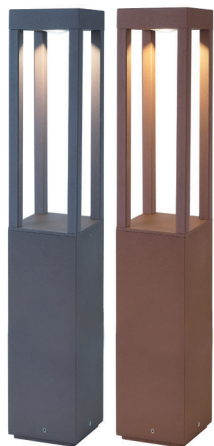

Boreas Effekt, LED 7W, 560lm, 3000K

Aluminium, Glaslinse klar

- A** - anthrazit
- R** - rost

230VAC

Bestell-Nr. Farbauswahl angeben Euro

84958/100- **A** **R**

Boreas One For All, LED 7W, 560lm, 3000K

Aluminium, Glaslinse klar

230VAC

Bestell-Nr. Farbauswahl angeben Euro

84955/16- **A**