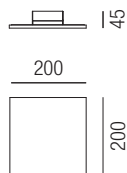

Dublight, LED 7W, 808lm, 3000K

Aluminium weiß matt, Diffuser satiniertes Polymethylmethacrylat

230VAC

ON/OFF CRI >90 WW 3000K **A+**

Bestell-Nr. Euro
58620/20

Dublight, LED 7W, 808lm, 3000K

Aluminium weiß matt, Diffuser satiniertes Polymethylmethacrylat