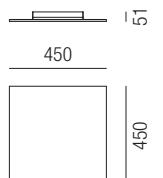

Dublight, LED 7W, 808lm, 3000K

Aluminium weiß matt, Diffuser satiniertes Polymethylmethacrylat

230VAC

ON/OFF CRI >90 WW 3000K **A+**

Bestell-Nr. Euro
58620/45