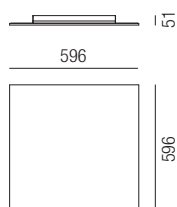

230VAC

ON/OFF CRI >90 WW 3000K **A+**

Bestell-Nr. Euro
58620/45

Dublight, LED 42W, 5010lm, 3000K

Aluminium weiß matt, Diffuser satiniertes Polymethylmethacrylat

230VAC

ON/OFF CRI >90 WW 3000K **A+**

Bestell-Nr. Euro
58620/60