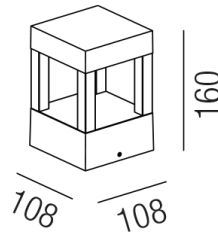

### Beschreibung

WL/DL/SL BOREAS - one for all

quadratisch/anthrazit/Glasabdeckung klar

108x108/H-AL 160mm/LED 1x 7W 3000K 560lm

Anschluss 230V Wechselspannung, Schutzklasse I - Elektrische Isolierungsklasse (IEC), Schutzart IP54, Anwendung im Innen- und Außenbereich, Installation an der Wand, Decke oder auf dem Boden, 4 seitiger Lichtaustritt - Rundumlicht (in alle Richtungen), Leuchte geeignet für die Montage auf entflammaren Oberflächen, Netzteil integriert, Betriebsgeräte schaltbar (nicht dimmbar), Farbwiedergabeindex CRI >80, Farbtemperatur von warmweiß 3000K, Energieeffizienzklasse, A+