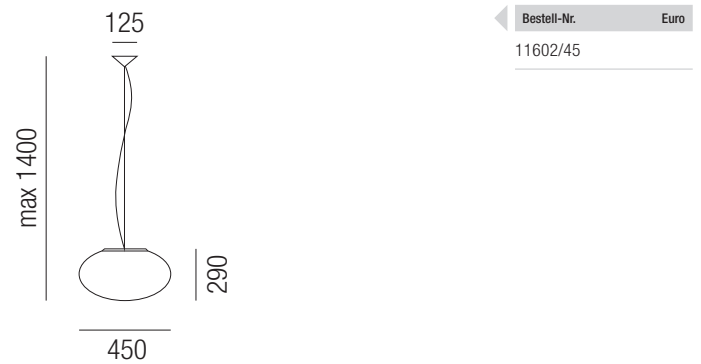

**Alice, 1x E27 70W**

Montage nickel, Glas weiß

230VAC A++ - D

**Alice, 1x E27 70W**

Montage nickel, Glas weiß

230VAC A++ - D

**Bloom, 1x E27 70W**

Zierschrauben chrom, Glas

230VAC A++ - D

- W** - weiß
- S** - schwarz glänzend
- GE** - amber transparent
- R** - rot transparent

Bestell-Nr. Farbauswahl angeben Euro  
11631/28- **W S GE R**