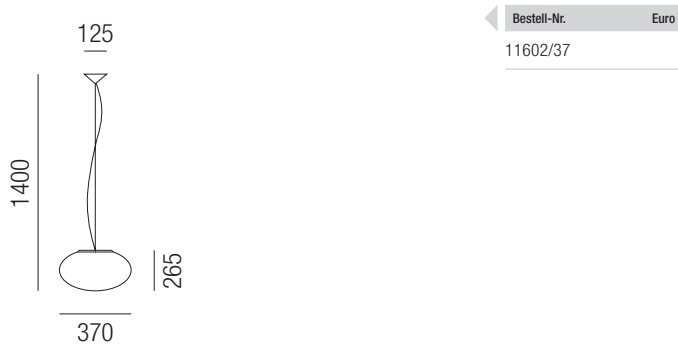

**Alice, 1x E27 70W**

Montage nickel, Glas weiß

230VAC A++ - D

**Alice, 1x E27 70W**

Montage nickel, Glas weiß

230VAC A++ - D

**Bloom, 1x E27 70W**

Zierschrauben chrom, Glas

230VAC A++ - D

- W** - weiß
- S** - schwarz glänzend
- GE** - amber transparent
- R** - rot transparent

Bestell-Nr. Farbauswahl angeben Euro  
11631/28- **W S GE R**