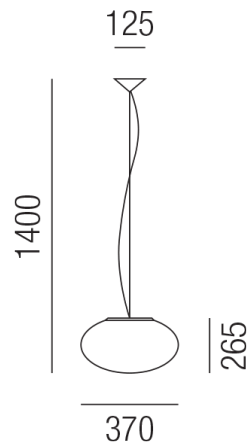

Produktdatenblatt

ALICE 11602/37

Beschreibung

HL ALICE

1fl/Glas weiß

dm370/GH1400mm

für 1x LED E27 70W

Anschluss 230V Wechselspannung, Schutzklasse I - Elektrische Isolierungsklasse (IEC), Schutzart IP20, Anwendung im Innenbereich, Installation an der Decke, 4 seitiger Lichtaustritt - Rundumlicht (in alle Richtungen), Energieeffizienzklasse, A++ - D

Projektbilder - Zusatzbilder - Detailbilder

Technische Änderungen vorbehalten, druck-, scan- und kalibrierungsbedingt sind Farbabweichungen möglich.