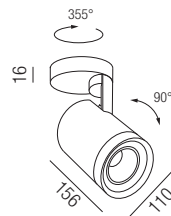

230VAC

A+

Bestell-Nr.	Farbauswahl ang.	CRI	Lumen	Euro
67065/33-	S W + WW	CRI>80	4326 lm	
67065/33-	S W + CW	CRI>80	4472 lm	
67065/33DALI-	S W + WW	CRI>80	4326 lm	
67065/33DALI-	S W + CW	CRI>80	4472 lm	
67066/33-	S W + WW	CRI>90	3566 lm	
67066/33-	S W + CW	CRI>90	3683 lm	
67066/33DALI-	S W + WW	CRI>90	3566 lm	
67066/33DALI-	S W + CW	CRI>90	3683 lm	

Cobra In, LED 18W

Strahler mit Deckeneinbaumodul, Aluminium, Aluminium Reflektor