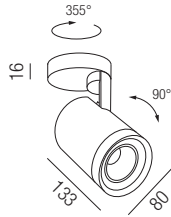

Cobra Ceiling, LED 18W

Aufbaustrahler, Aluminium, Aluminium Reflektor

Oberflächen

- **S** - schwarz matt
- **W** - weiß matt

Lichtfarben

- **WW** - warmweiß 3000K
- **CW** - kaltweiß 4000K

230VAC

A+

Bestell-Nr.	Farbauswahl ang.	CRI	Lumen	Euro
67065/18-	S W + WW	CRI>80	1644 lm	
67065/18-	S W + CW	CRI>80	1715 lm	
67065/18DALI-	S W + WW	CRI>80	1644 lm	
67065/18DALI-	S W + CW	CRI>80	1715 lm	
67066/18-	S W + WW	CRI>90	1413 lm	
67066/18-	S W + CW	CRI>90	1485 lm	
67066/18DALI-	S W + WW	CRI>90	1413 lm	
67066/18DALI-	S W + CW	CRI>90	1485 lm	

Cobra Ceiling, LED 33W

Aufbaustrahler, Aluminium, Aluminium Reflektor