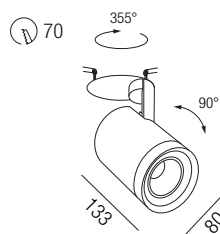

Cobra Ceiling, LED 33W

Aufbaustrahler, Aluminium, Aluminium Reflektor

230VAC

A+

Bestell-Nr.	Farbauswahl ang.	CRI	Lumen	Euro
67065/33-	S W + WW	CRI>80	4326 lm	
67065/33-	S W + CW	CRI>80	4472 lm	
67065/33DALI-	S W + WW	CRI>80	4326 lm	
67065/33DALI-	S W + CW	CRI>80	4472 lm	
67066/33-	S W + WW	CRI>90	3566 lm	
67066/33-	S W + CW	CRI>90	3683 lm	
67066/33DALI-	S W + WW	CRI>90	3566 lm	
67066/33DALI-	S W + CW	CRI>90	3683 lm	

Cobra In, LED 18W

Strahler mit Deckeneinbaumodul, Aluminium, Aluminium Reflektor

230VAC

A+

Bestell-Nr.	Farbauswahl ang.	CRI	Lumen	Euro
67067/18-	S W + WW	CRI>80	1644 lm	
67067/18-	S W + CW	CRI>80	1715 lm	
67067/18DALI-	S W + WW	CRI>80	1644 lm	
67067/18DALI-	S W + CW	CRI>80	1715 lm	
67068/18-	S W + WW	CRI>90	1413 lm	
67068/18-	S W + CW	CRI>90	1485 lm	
67068/18DALI-	S W + WW	CRI>90	1413 lm	
67068/18DALI-	S W + CW	CRI>90	1485 lm	