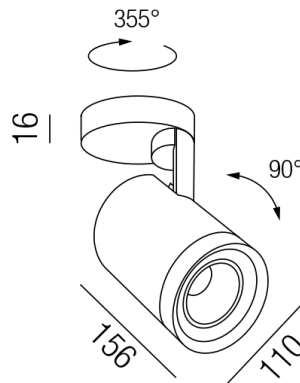

Produktdatenblatt

COBRA LED 67066/33-SWW

Beschreibung

STR COBRA LED AUFBAU medium premium - IP40

schwarz matt/dreh- & schwenkbar

dm110/L187mm/Netzteil schaltbar

LED 33W 3000K 3566lm 40° CRI >90

Anschluss 230V Wechselspannung, Schutzklasse II - Elektrische Isolierungsklasse (IEC), Schutzart IP40, Anwendung im Innenbereich, Installation an der Wand oder Decke, drehbar und schwenkbar, 1 seitiger Lichtaustritt - down breitstrahlend, Abstrahlwinkel 40°, Netzteil integriert, Betriebsgeräte schaltbar (nicht dimmbar), Farbwiedergabeindex CRI >90, Farbtemperatur von warmweiß 3000K, Energieeffizienzklasse, A+