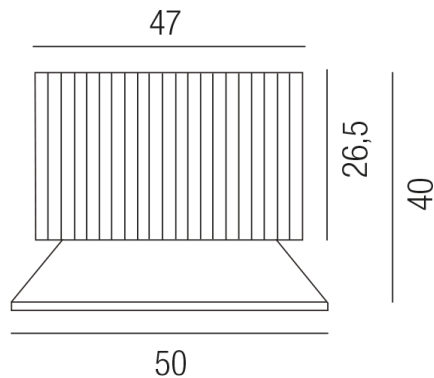

### Beschreibung

LED COB - MODUL

6,2W Einsatz/350mA/3000K/790lm/38° Optik CRI >80

dm50/H40mm/Anschlusskabel 200mm

Schutzklasse III - Elektrische Isolierungsklasse (IEC), Schutzart IP20, 1 seitiger Lichtaustritt - down breitstrahlend, Abstrahlwinkel 38°, Lieferung ohne Netzteil, dimmbar, Farbwiedergabeindex CRI >90, Farbtemperatur von warmweiß 3000K, Energieeffizienzklasse, E, CE-Kennzeichnung