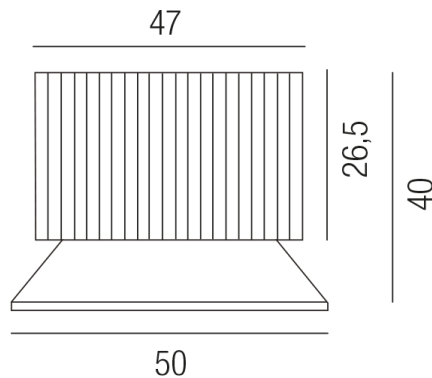

### Beschreibung

LED COB - MODUL

6,2W Einsatz/350mA/3000K/790lm/38° Optik CRI >80

dm50/H40mm/Anschlusskabel 200mm

Schutzklasse III - Elektrische Isolierungsklasse (IEC), Schutzart IP20, 1 seitiger Lichtaustritt - down breitstrahlend, Abstrahlwinkel 38°, Lieferung ohne Netzteil, dimmbar, Farbwiedergabeindex CRI >90, Farbtemperatur von warmweiß 3000K, Energieeffizienzklasse, E, CE-Kennzeichnung