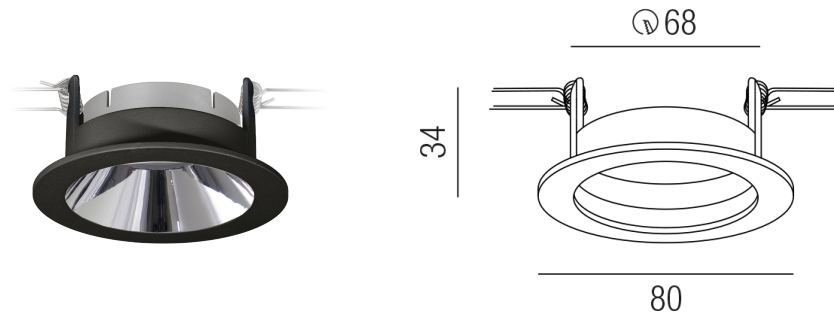

Produktdatenblatt

ZUPOLY ZU548/71-SC

Beschreibung

ZUB POLY - bicolor

NUR Einbauring schwarz

mit Innenreflektor chrom

dm80/Loch 68mm

Schutzart IP20, Anwendung im Innenbereich, Installation an der Wand oder Decke, Lochausschnitt rund: 68mm