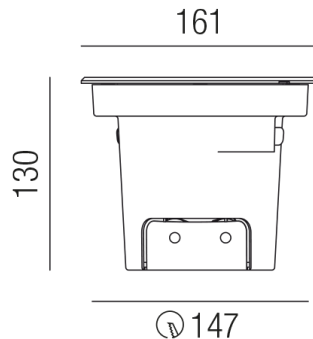

Produktdatenblatt

HYDROFLOOR INVISIA 83340/16-18-CW

Beschreibung

EL HYDROFLOOR mini - INVISIA

Alu schwarz/rund/starr/Wabenoptik 18°/blendfrei

LED 7W 4000K 630lm CRI >80

Kabel 1000mm/inkl. Einbaudose

dm161/ET130/Loch147mm/Netzteil schaltbar

Anschluss 230V Wechselspannung, Schutzklasse I - Elektrische Isolierungsklasse (IEC), Schutzart IP67, Anwendung im Innen- und Außenbereich, Installation auf dem Boden, Edelstahl AISI 304, Lochausschnitt rund: 147mm, schwenkbar 15°, 1 seitiger Lichtaustritt - up breitstrahlend, Abstrahlwinkel 18°, Netzteil integriert, Betriebsgeräte schaltbar (nicht dimmbar), Farbwiedergabeindex CRI >80, Farbtemperatur von kaltweiß 4000K, Energieeffizienzklasse, A+, überrollbare Leuchte bis 2000kg, mit angebautem Kabel, Lieferung inklusive Einbaudose