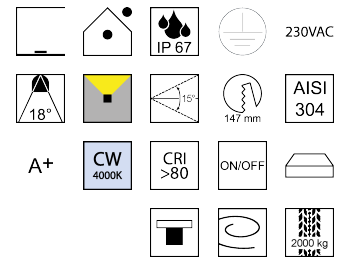

Produktdatenblatt

HYDROFLOOR INVISIA 83340/16-18-CW

Beschreibung

EL HYDROFLOOR mini - INVISIA

Alu schwarz/rund/starr/Wabenoptik 18°/blendfrei

LED 7W 4000K 630lm CRI >80

Kabel 1000mm/inkl. Einbaudose

dm161/ET130/Loch147mm/Netzteil schaltbar

Anschluss 230V Wechselspannung, Schutzklasse I - Elektrische Isolierungsklasse (IEC), Schutzart IP67, Anwendung im Innen- und Außenbereich, Installation auf dem Boden, Edelstahl AISI 304, Lochausschnitt rund: 147mm, schwenkbar 15°, 1 seitiger Lichtaustritt - up breitstrahlend, Abstrahlwinkel 18°, Netzteil integriert, Betriebsgeräte schaltbar (nicht dimmbar), Farbwiedergabeindex CRI >80, Farbtemperatur von kaltweiß 4000K, Energieeffizienzklasse, A+, überrollbare Leuchte bis 2000kg, mit angebautem Kabel, Lieferung inklusive Einbaudose