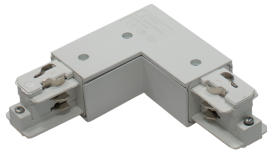

## PRESTIGE 67172-R-W

### Beschreibung

ZUB Prestige - Aufbau  
Eckverbinder weiß/Schutzleiter rechts