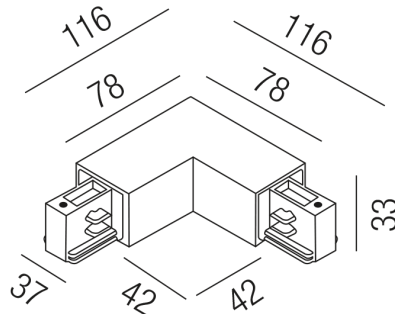

### Beschreibung

ZUB Prestige - Aufbau  
Eckverbinder weiß/Schutzleiter rechts