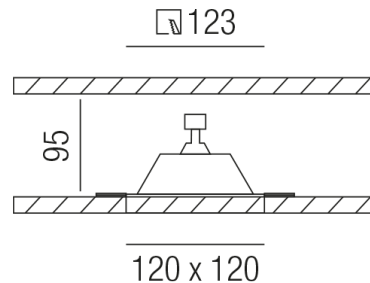

Produktdatenblatt

CHEESE 52920

Beschreibung

STR CHEESE - 230V

quadr./starr/blendfrei/Gips glatt weiß

Außen: 120x120/Loch: 123x123mm/für 1x GU10 20/35W

Anschluss 230V Wechselspannung, Schutzklasse I - Elektrische Isolierungsklasse (IEC), Schutzart IP20, Anwendung im Innenbereich, Installation an der Decke, Lochausschnitt quadratisch: 123x123mm, 1 seitiger Lichtaustritt - down breitstrahlend, Leuchte geeignet für die Montage auf entflammaren Oberflächen, Energieeffizienzklasse, A++ - D