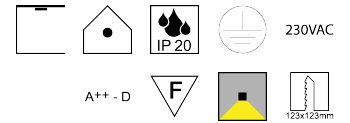

Produktdatenblatt

CHEESE 52920

Beschreibung

STR CHEESE - 230V

quadr./starr/blendfrei/Gips glatt weiß

Außen: 120x120/Loch: 123x123mm/für 1x GU10 20/35W

Anschluss 230V Wechselspannung, Schutzklasse I - Elektrische Isolierungsklasse (IEC), Schutzart IP20, Anwendung im Innenbereich, Installation an der Decke, Lochausschnitt quadratisch: 123x123mm, 1 seitiger Lichtaustritt - down breitstrahlend, Leuchte geeignet für die Montage auf entflammaren Oberflächen, Energieeffizienzklasse, A++ - D