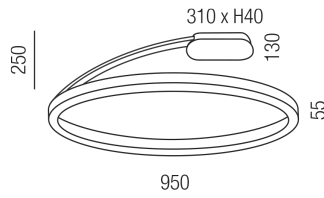

Produktdatenblatt

BELLAI HOME 62225/95-WCW

Beschreibung

DL BELLAI HOME

weiß matt/Direkt- und Indirektlicht/Diffuser opal

LED down 65W 4000K 4930lm - up 24W 4000K 2640lm CRI >90

dm950/H55mm/Netzteil schaltbar

Anschluss 230V Wechselspannung, Schutzklasse I - Elektrische Isolierungsklasse (IEC), Schutzart IP20, Anwendung im Innenbereich, Installation an der Decke, 2 seitiger Lichtaustritt - down breitstrahlend, up breitstrahlend, Netzteil integriert, Betriebsgeräte schaltbar (nicht dimmbar), Farbwiedergabeindex CRI >90, Blendungsbewertung UGR <22, Farbtemperatur von kaltweiß 4000K, Energieeffizienzklasse, A+