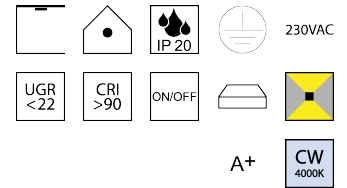

Produktdatenblatt

BELLAI HOME 62225/95-WCW

Beschreibung

DL BELLAI HOME

weiß matt/Direkt- und Indirektlicht/Diffuser opal

LED down 65W 4000K 4930lm - up 24W 4000K 2640lm CRI >90

dm950/H55mm/Netzteil schaltbar

Anschluss 230V Wechselspannung, Schutzklasse I - Elektrische Isolierungsklasse (IEC), Schutzart IP20, Anwendung im Innenbereich, Installation an der Decke, 2 seitiger Lichtaustritt - down breitstrahlend, up breitstrahlend, Netzteil integriert, Betriebsgeräte schaltbar (nicht dimmbar), Farbwiedergabeindex CRI >90, Blendungsbewertung UGR <22, Farbtemperatur von kaltweiß 4000K, Energieeffizienzklasse, A+