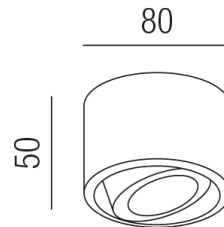

Produktdatenblatt

ANZIO 10673/8-W

Beschreibung

DL ANZIO

Aluminiumgestell weiß/Diffusor transparent

dm80/H50mm

LED 6W 3000K 540lm

Anschluss 230V Wechselspannung, Schutzklasse I - Elektrische Isolierungsklasse (IEC), Schutzart IP20, Anwendung im Innenbereich, Installation an der Decke, schwenkbar 30°, 1 seitiger Lichtaustritt - down breitstrahlend, Leuchte geeignet für die Montage auf entflammaren Oberflächen, Netzteil integriert, Betriebsgeräte schaltbar (nicht dimmbar), Farbwiedergabeindex CRI >80, Farbtemperatur von warmweiß 3000K, Energieeffizienzklasse, A+

Projektbilder - Zusatzbilder - Detailbilder

Technische Änderungen vorbehalten, druck-, scan- und kalibrierungsbedingt sind Farbabweichungen möglich.