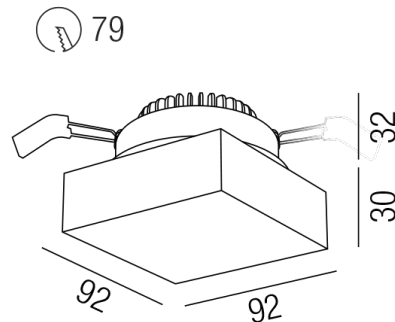

## ALONE 57387-DALI

### Beschreibung

EL ALONE - Glas 350mA

quadr./starr/alugrau/Diffuser Acrylvorsatz transp.

92x92/Lochausschnitt 79mm/ET 70mm

CREE LED 13W 3000K 1400lm

130° Abstrahlwinkel/DALI dimmbar

Anschluss 230V Wechselspannung, Schutzklasse III - Elektrische Isolierungsklasse (IEC), Schutzart IP20, Anwendung im Innenbereich, Installation an der Decke, Lochausschnitt rund: 79mm, 1 seitiger Lichtaustritt - down breitstrahlend, Abstrahlwinkel 120°, Leuchte geeignet für die Montage auf entflammaren Oberflächen, Netzteil angebaut oder steckbar, Konstantstrom 350mA, Betriebsgerät DALI dimmbar, Farbwiedergabeindex CRI >80, Farbtemperatur von warmweiß 3000K, Energieeffizienzklasse, A+