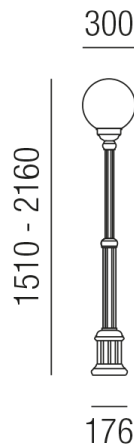

## AMALFI 93651/216-W

### Beschreibung

SL AMALFI

1fl/weiß/KU-KUGEL PMMA opal

dm300/H1510-2160mm/für 1x E27 70W

Anschluss 230V Wechselspannung, Schutzklasse I - Elektrische Isolierungsklasse (IEC), Schutzart IP43, Anwendung im Innen- und Außenbereich, Installation auf dem Boden, 4 seitiger Lichtaustritt - Rundumlicht (in alle Richtungen), Leuchte geeignet für die Montage auf entflammaren Oberflächen, Energieeffizienzklasse, A++ - D

### Projektbilder - Zusatzbilder - Detailbilder

Technische Änderungen vorbehalten, druck-, scan- und kalibrierungsbedingt sind Farbabweichungen möglich.