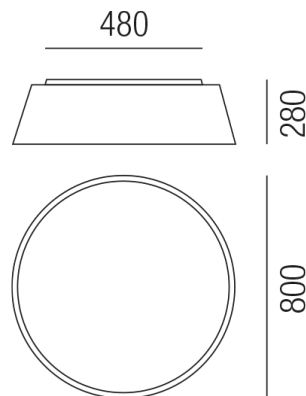

Produktdatenblatt

DRUM 33070/80-S

Beschreibung

DL DRUM

4fl/weiß/Schirm Ringform schwarz

Diffuser PVC opal matt

dm800/H280mm/für 4x LED E27 10W

Anschluss 230V Wechselspannung, Schutzklasse I - Elektrische Isolierungsklasse (IEC), Anwendung im Innenbereich, Installation an der Decke, 4 seitiger Lichtaustritt - Rundumlicht (in alle Richtungen), Leuchte geeignet für die Montage auf entflammaren Oberflächen, Energieeffizienzklasse, A++ - A

Projektbilder - Zusatzbilder - Detailbilder

Technische Änderungen vorbehalten, druck-, scan- und kalibrierungsbedingt sind Farbabweichungen möglich.