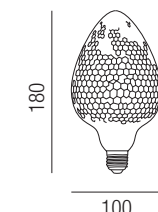

### 2W LN-STRIP2, E27 LED 230V

Globebirne Vintage, nicht dimmbar, durchschnittliche Lebensdauer ~ 15000h, Farbtemperatur: 2200K

230VAC      **A+**  
BR - smoked  
GE - amber  
K - transparent

Bestell-Nr.	Farbauswahl ang.	Lumen	Euro
LN-STRIP2-	BR	140 lm	
LN-STRIP2-	GE	130 lm	
LN-STRIP2-	K	150 lm	

### 2W LN-SQUA2, E27 LED 230V, 200lm

Globebirne Vintage amber, nicht dimmbar, durchschnittliche Lebensdauer ~ 15000h, Farbtemperatur: 2200K

230VAC      **A+**

Bestell-Nr. Euro  
LN-SQUA2-GE

### 2W LN-NUT2, E27 LED 230V, 140lm

Globebirne Vintage amber, nicht dimmbar, durchschnittliche Lebensdauer ~ 15000h, Farbtemperatur: 2200K

230VAC      **A+**

Bestell-Nr. Euro  
LN-NUT2-GE