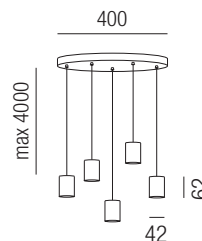

LB-MONT, Montage E27 5fl.

5x E27 Fassung

230VAC

Bestell-Nr. Euro
LB-MONT527-**S**