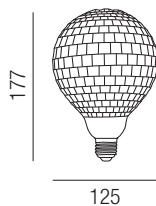

### 2W LN-DENT2, E27 LED 230V, 130lm

Globebirne Vintage smoked, nicht dimmbar, durchschnittliche Lebensdauer ~ 15000h, Farbtemperatur: 2200K

230VAC      **A+**

Bestell-Nr. Euro  
LN-DENT2-BR

### 2W LN-STRIP2, E27 LED 230V

Globebirne Vintage, nicht dimmbar, durchschnittliche Lebensdauer ~ 15000h, Farbtemperatur: 2200K

230VAC      **A+**  
BR - smoked  
GE - amber  
K - transparent

Bestell-Nr.	Farbauswahl ang.	Lumen	Euro
LN-STRIP2-	BR	140 lm	
LN-STRIP2-	GE	130 lm	
LN-STRIP2-	K	150 lm	