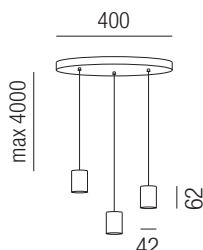

LB-MONT, Montage E27 3fl.

3x E27 Fassung

230VAC

Bestell-Nr. Euro
LB-MONT327-**S**