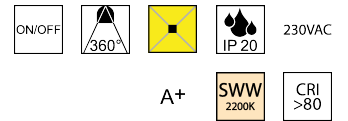

### Beschreibung

LM DENT2

Glas smoked/dm125/H177mm

1x E27 LED 2W 2200K 130lm CRI >80

nicht dimmbar

Anschluss 230V Wechselspannung, Schutzart IP20, 4 seitiger Lichtaustritt - Rundumlicht (in alle Richtungen), Abstrahlwinkel 360°, Betriebsgeräte schaltbar (nicht dimmbar), Farbwiedergabeindex CRI >80, Farbtemperatur von superwarmweiß 2200K, Energieeffizienzklasse, A+