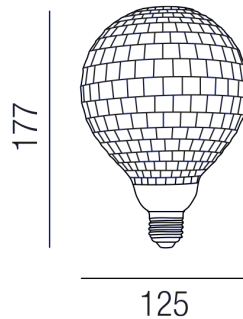

### Beschreibung

LM DENT2

Glas smoked/dm125/H177mm

1x E27 LED 2W 2200K 130lm CRI >80

nicht dimmbar

Anschluss 230V Wechselspannung, Schutzart IP20, 4 seitiger Lichtaustritt - Rundumlicht (in alle Richtungen), Abstrahlwinkel 360°, Betriebsgeräte schaltbar (nicht dimmbar), Farbwiedergabeindex CRI >80, Farbtemperatur von superwarmweiß 2200K, Energieeffizienzklasse, A+