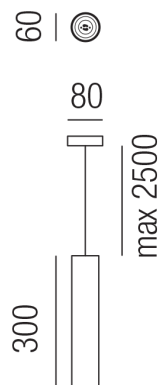

Produktdatenblatt

A-TUBE 33801/30-W

Beschreibung

HL A-TUBE

1fl/rund/weiß matt

dm60/H300/GH2500mm

für 1x GU10 40W/OHNE Montage

Anschluss 230V Wechselspannung, Schutzklasse I - Elektrische Isolierungsklasse (IEC), Schutzart IP20, Anwendung im Innenbereich, Installation an der Decke, 1 seitiger Lichtaustritt - down breitstrahlend, Leuchte geeignet für die Montage auf entflammaren Oberflächen, Energieeffizienzklasse, A++ - D

Projektbilder - Zusatzbilder - Detailbilder

Technische Änderungen vorbehalten, druck-, scan- und kalibrierungsbedingt sind Farbabweichungen möglich.