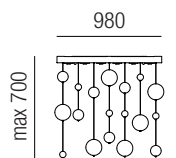

**K** - transparent

**S** - schwarz glänzend

**W** - opal weiß glänzend

**BG** - blattvergoldet

**KS** - klar und schwarz

**KW** - klar und weiß

**KBG** - klar und blattvergoldet

**Bolero, 6x GU10 40W**

Stahl glänzend, 18 Glaskugeln

230VAC

A++ - D

Bestell-Nr.	Farbauswahl angeben	Euro
34923/98-	<b>K</b>	
34923/98-	<b>KS KW</b>	
34923/98-	<b>S W KBG</b>	
34923/98-	<b>BG</b>	

**Bolero, 1x GU10 40W**

Stahl glänzend, 3 Glaskugeln

230VAC

A++ - D

Bestell-Nr.	Farbauswahl angeben	Euro
34921/15-	<b>K</b>	
34921/15-	<b>KS KW</b>	
34921/15-	<b>S W KBG</b>	
34921/15-	<b>BG</b>	

**Bolero, 3x GU10 40W**

Stahl glänzend, 12 Glaskugeln

230VAC

A++ - D