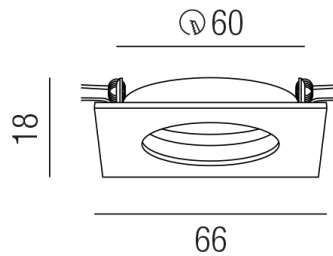

### Beschreibung

ZUB POLY

NUR Einbaurahmen/quad./starr/alu

65x65/Loch 58mm

Schutzart IP20, Anwendung im Innenbereich, Installation an der Wand oder Decke, Lochausschnitt rund: 60mm