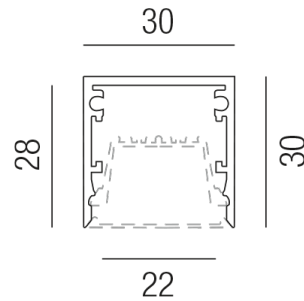

Produktdatenblatt

ACCESS 67430/300-W

Beschreibung

LED PROFIL - ACCESS
weiß matt/ohne Profilabdeckung
30x30/L3000mm