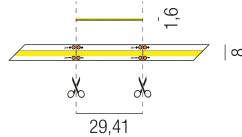

Produktdatenblatt

LED STRIPS24 69441/300-WW

A++

Beschreibung

LED COB-STRIPs 24V - IP20 - CRI >90

24VDC/warmweiß 3000K/11,5W 880lm je lfm

B8/H1,6mm/Doppelklebeband/Leiterplatte weiß/3-lfm Rolle

teilbar nach 29,41mm/544Chips je m

Anschluss 24V Gleichspannung, Schutzklasse III - Elektrische Isolierungsklasse (IEC), Schutzart IP20, Anwendung im Innenbereich, Installation an der Wand, Decke oder auf dem Boden, 1 seitiger Lichtaustritt - down breitstrahlend, Abstrahlwinkel 120°, Lieferung ohne Netzteil, Farbwiedergabeindex CRI >90, Farbtemperatur von warmweiß 3000K, Energieeffizienzklasse, A++