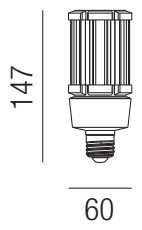

Bestell-Nr.	Lumen	Euro
MY-STREET-N18- WW	2430 lm	
MY-STREET-N18- CW	2700 lm