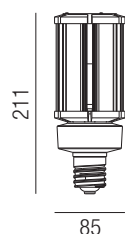

54W STREET, E27 LED 230V

durchschnittliche Lebensdauer ~ 50000h

230VAC

A+

Bestell-Nr.	Lumen	Euro
MY-STREET-N54- WW	7290 lm	
MY-STREET-N54- CW	8100 lm	

30W STREET, E27 LED 230V, 180°

durchschnittliche Lebensdauer ~ 50000h, Leuchtmittel 220° schwenkbar