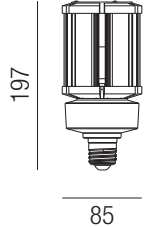

Bestell-Nr.	Lumen	Euro
MY-STREET-N27- WW	3645 lm	
MY-STREET-N27- CW	4050 lm	

36W STREET, E27 LED 230V

durchschnittliche Lebensdauer ~ 50000h

230VAC

A+

Bestell-Nr.	Lumen	Euro
MY-STREET-N36- WW	4860 lm	
MY-STREET-N36- CW	5400 lm	