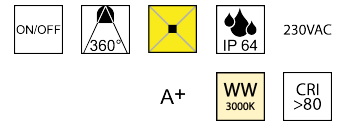

Produktdatenblatt

MYLIGHT MY-STREET-N12-WW

Beschreibung

POWER-LED - STREET - IP64

12W/ E27/3000K/1620lm

CRI > 80 /90-265VAC

Betriebstemp.: -20- +50°C/Kühlung passiv

dm60/H127mm

Anschluss 230V Wechselspannung, Schutzart IP64, 4 seitiger Lichtaustritt - Rundumlicht (in alle Richtungen), Abstrahlwinkel 360°, Betriebsgeräte schaltbar (nicht dimmbar), Farbwiedergabeindex CRI >80, Farbtemperatur von warmweiß 3000K, Energieeffizienzklasse, A+