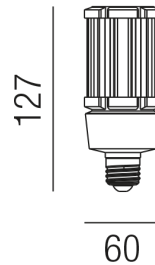

Produktdatenblatt

MYLIGHT MY-STREET-N12-WW

Beschreibung

POWER-LED - STREET - IP64

12W/ E27/3000K/1620lm

CRI > 80 /90-265VAC

Betriebstemp.: -20- +50°C/Kühlung passiv

dm60/H127mm

Anschluss 230V Wechselspannung, Schutzart IP64, 4 seitiger Lichtaustritt - Rundumlicht (in alle Richtungen), Abstrahlwinkel 360°, Betriebsgeräte schaltbar (nicht dimmbar), Farbwiedergabeindex CRI >80, Farbtemperatur von warmweiß 3000K, Energieeffizienzklasse, A+