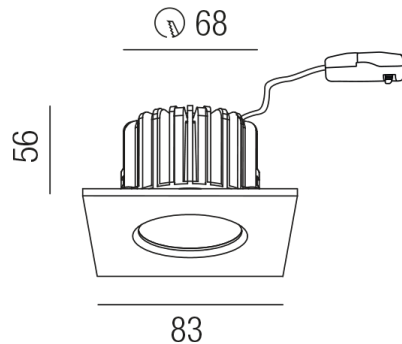

Produktdatenblatt

EINBAUSTRALER MY-6865-S

Beschreibung

LED EINBAUSTRALER - IP65
 quadratisch/starr/schwarz satin
 LED 8W/3000K/710lm/30°/dimmbar
 83x83/ET56/Loch 68mm
 inkl. Konverter 300mA

Anschluss 230V Wechselspannung, Schutzklasse II - Elektrische Isolierungsklasse (IEC), Schutzart IP65, Anwendung im Innen- und Außenbereich, Installation an der Decke, Lochausschnitt rund: 68mm, 1 seitiger Lichtaustritt - down breitstrahlend, Abstrahlwinkel 30°, Leuchte geeignet für die Montage auf entflammaren Oberflächen, Netzteil angebaut oder steckbar, Konstantstrom 300mA, Betriebsgerät TRIAC dimmbar, Farbwiedergabeindex CRI >80, Farbtemperatur von warmweiß 3000K, Energieeffizienzklasse, A+