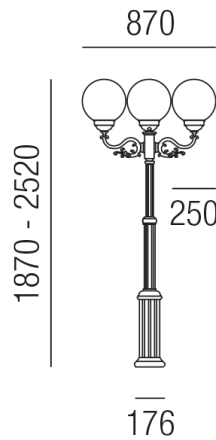

Produktdatenblatt

AMALFI 93653/252-SGR

Beschreibung

STL AMALFI

3fl/schwarzgrün/KU-KUGEL PMMA opal

dm250/H1870-2520mm/für 3x E27 70W

Anschluss 230V Wechselspannung, Schutzklasse I - Elektrische Isolierungsklasse (IEC), Schutzart IP43, Anwendung im Innen- und Außenbereich, Installation auf dem Boden, 4 seitiger Lichtaustritt - Rundumlicht (in alle Richtungen), Leuchte geeignet für die Montage auf entflammaren Oberflächen, Energieeffizienzklasse, A++ - D