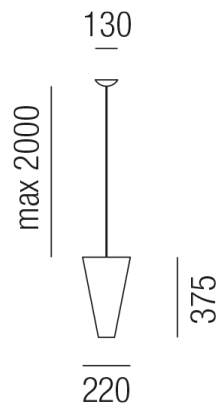

Produktdatenblatt

AQUA 35410/22-BB

Beschreibung

HL AQUA

1fl/Uplight/Aufhängung weiß/Schirm: meeresblau

dm220/H375/Kabel 2000mm/1xE27 42W

Anschluss 230V Wechselspannung, Schutzklasse I - Elektrische Isolierungsklasse (IEC), Schutzart IP20, Anwendung im Innenbereich, Installation an der Decke, 4 seitiger Lichtaustritt - Rundumlicht (in alle Richtungen), Leuchte geeignet für die Montage auf entflammaren Oberflächen, Energieeffizienzklasse, A++ - D

Projektbilder - Zusatzbilder - Detailbilder

Technische Änderungen vorbehalten, druck-, scan- und kalibrierungsbedingt sind Farbabweichungen möglich.