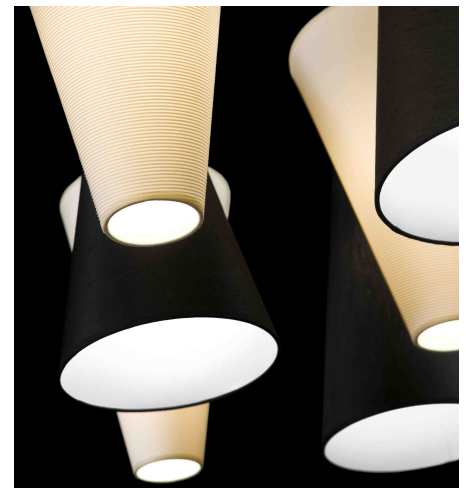

Projektbilder - Zusatzbilder - Detailbilder

Technische Änderungen vorbehalten, druck-, scan- und kalibrierungsbedingt sind Farbabweichungen möglich.