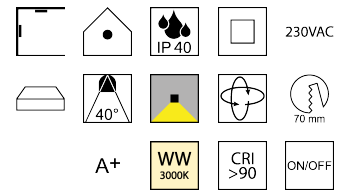

Produktdatenblatt

COBRA LED 67068/18-SWW

Beschreibung

STR COBRA LED EINBAU small premium - IP40

schwarz matt/dreh- & schwenkbar

dm80/L149/Loch dm70mm/Netzteil schaltbar

LED 18W 3000K 1413lm 40° CRI >90

Anschluss 230V Wechselspannung, Schutzklasse II - Elektrische Isolierungsklasse (IEC), Schutzart IP40, Anwendung im Innenbereich, Installation an der Wand oder Decke, Lochausschnitt rund: 70mm, drehbar und schwenkbar, 1 seitiger Lichtaustritt - down breitstrahlend, Abstrahlwinkel 40°, Netzteil integriert, Betriebsgeräte schaltbar (nicht dimmbar), Farbwiedergabeindex CRI >90, Farbtemperatur von warmweiß 3000K, Energieeffizienzklasse, A+

Projektbilder - Zusatzbilder - Detailbilder

Technische Änderungen vorbehalten, druck-, scan- und kalibrierungsbedingt sind Farbabweichungen möglich.