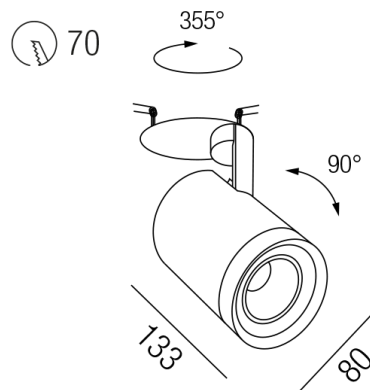

Produktdatenblatt

COBRA LED 67068/18-SWW

Beschreibung

STR COBRA LED EINBAU small premium - IP40

schwarz matt/dreh- & schwenkbar

dm80/L149/Loch dm70mm/Netzteil schaltbar

LED 18W 3000K 1413lm 40° CRI >90

Anschluss 230V Wechselspannung, Schutzklasse II - Elektrische Isolierungsklasse (IEC), Schutzart IP40, Anwendung im Innenbereich, Installation an der Wand oder Decke, Lochausschnitt rund: 70mm, drehbar und schwenkbar, 1 seitiger Lichtaustritt - down breitstrahlend, Abstrahlwinkel 40°, Netzteil integriert, Betriebsgeräte schaltbar (nicht dimmbar), Farbwiedergabeindex CRI >90, Farbtemperatur von warmweiß 3000K, Energieeffizienzklasse, A+