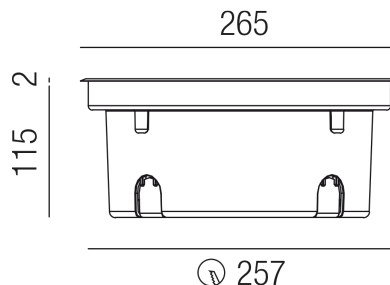

### Beschreibung

EL HYDROFLOOR maxi - LED

Gehäuse Alu/Ring AISI 304/Glas klar/rund/Abstrahlwinkel 10°

LED 12W 4000K 1200lm CRI >80

Kabel 1000mm/inkl. Einbaudose

dm265/ET115/Loch257mm/Netzteil schaltbar

Anschluss 230V Wechselspannung, Schutzklasse I - Elektrische Isolierungsklasse (IEC), Schutzart IP67, Anwendung im Innen- und Außenbereich, Installation auf dem Boden, Edelstahl AISI 304, Lochausschnitt rund: 257mm, schwenkbar 15°, 1 seitiger Lichtaustritt - up breitstrahlend, Abstrahlwinkel 10°, Leuchte geeignet für die Montage auf entflammabaren Oberflächen, Netzteil integriert, Betriebsgeräte schaltbar (nicht dimmbar), Farbwiedergabeindex CRI >80, Farbtemperatur von kaltweiß 4000K, Energieeffizienzklasse, A++ - D, überrollbare Leuchte bis 5000kg