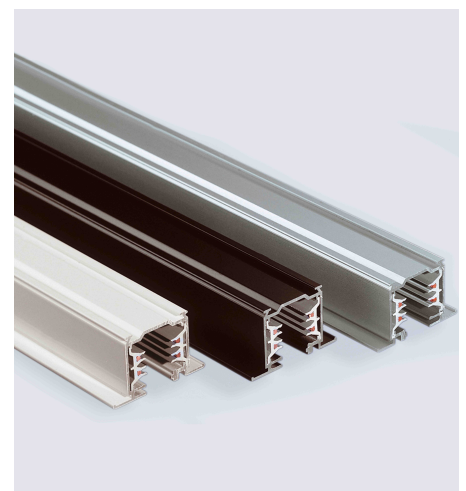

Projektbilder - Zusatzbilder - Detailbilder

Technische Änderungen vorbehalten, druck-, scan- und kalibrierungsbedingt sind Farbabweichungen möglich.