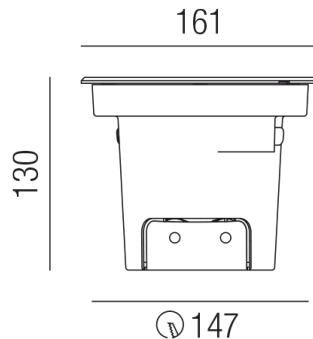

### Beschreibung

EL HYDROFLOOR mini - INVISIA

Alu schwarz/rund/starr/Wabenoptik 18°/blendfrei

LED 7W 3000K 595lm CRI >80

Kabel 1000mm/inkl. Einbaudose

dm161/ET130/Loch147mm/Netzteil schaltbar

Anschluss 230V Wechselspannung, Schutzklasse I - Elektrische Isolierungsklasse (IEC), Schutzart IP67, Anwendung im Innen- und Außenbereich, Installation auf dem Boden, Edelstahl AISI 304, Lochausschnitt rund: 147mm, schwenkbar 15°, 1 seitiger Lichtaustritt - up breitstrahlend, Abstrahlwinkel 18°, Netzteil integriert, Betriebsgeräte schaltbar (nicht dimmbar), Farbwiedergabeindex CRI >80, Farbtemperatur von warmweiß 3000K, Energieeffizienzklasse, A+, überrollbare Leuchte bis 2000kg, mit angebautem Kabel, Lieferung inklusive Einbaudose