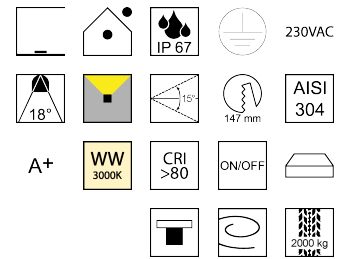

### Beschreibung

EL HYDROFLOOR mini - INVISIA

Alu schwarz/rund/starr/Wabenoptik 18°/blendfrei

LED 7W 3000K 595lm CRI >80

Kabel 1000mm/inkl. Einbaudose

dm161/ET130/Loch147mm/Netzteil schaltbar

Anschluss 230V Wechselspannung, Schutzklasse I - Elektrische Isolierungsklasse (IEC), Schutzart IP67, Anwendung im Innen- und Außenbereich, Installation auf dem Boden, Edelstahl AISI 304, Lochausschnitt rund: 147mm, schwenkbar 15°, 1 seitiger Lichtaustritt - up breitstrahlend, Abstrahlwinkel 18°, Netzteil integriert, Betriebsgeräte schaltbar (nicht dimmbar), Farbwiedergabeindex CRI >80, Farbtemperatur von warmweiß 3000K, Energieeffizienzklasse, A+, überrollbare Leuchte bis 2000kg, mit angebautem Kabel, Lieferung inklusive Einbaudose